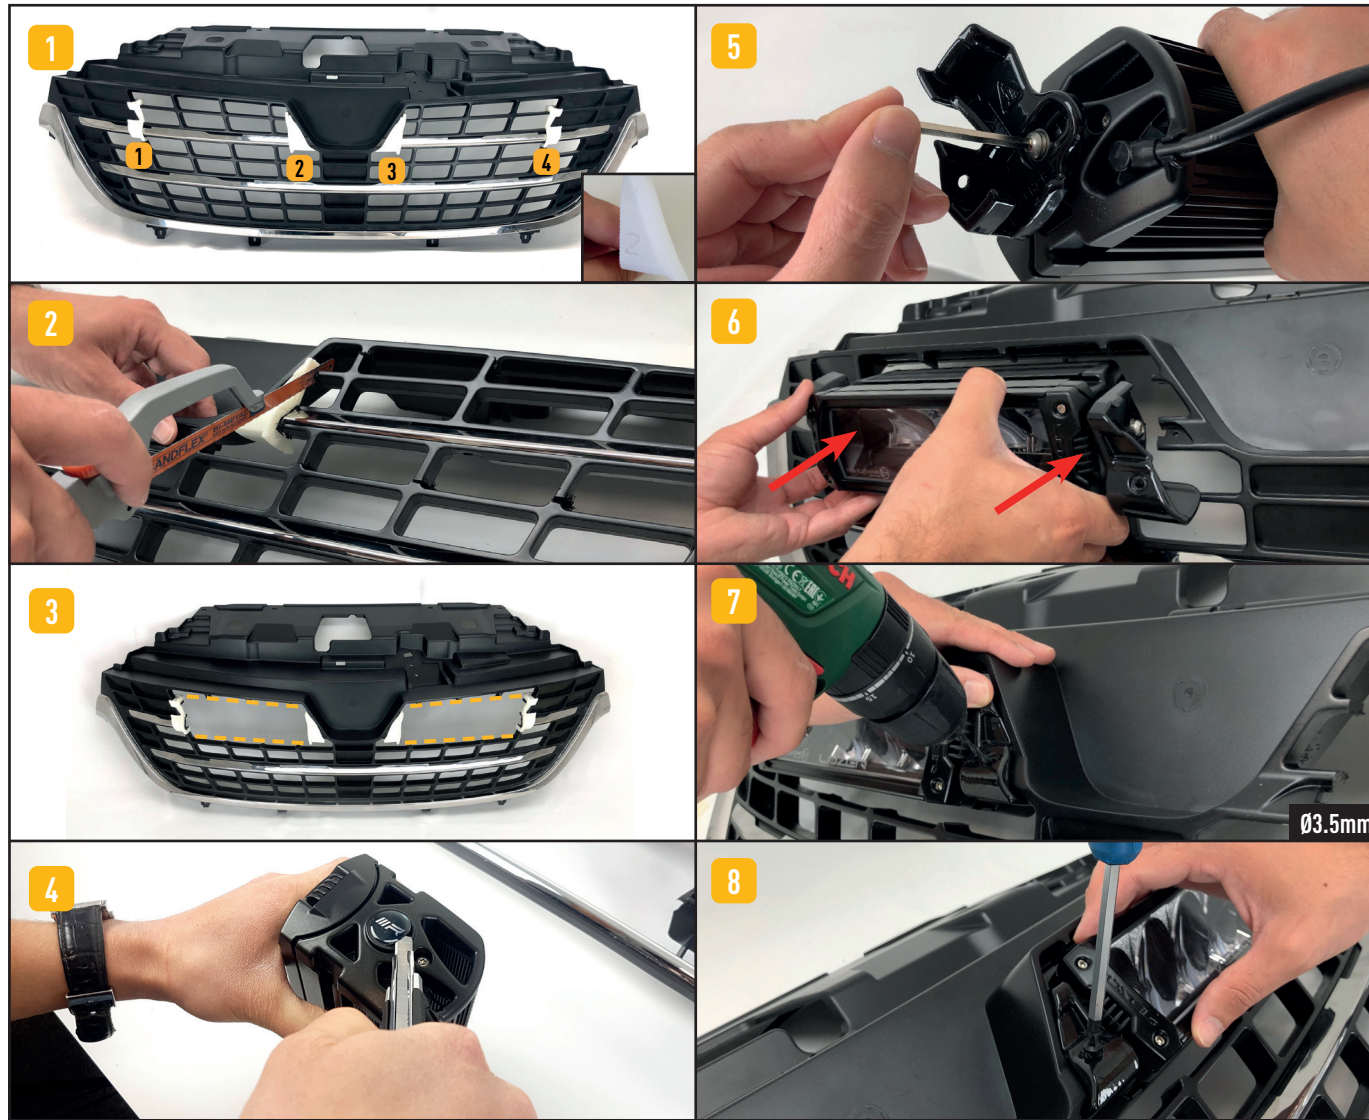

INSTALLATION (should be completed with the grille left on the vehicle)