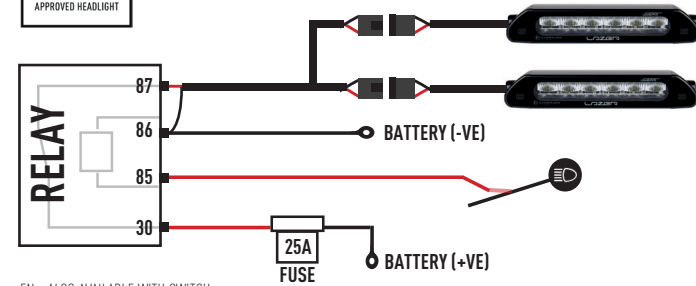

MADE IN THE UK

/LAZERLAMPS

/LAZERLAMPS

LAZER
HIGH PERFORMANCE LIGHTING

VW CADDY (2015+)

FITTING INSTRUCTIONS
ANLEITUNG
INSTRUCTIONS
INSTRUCCIONES

INSTALLATION (should be completed with the grille left on the vehicle)

**ELECTRICAL CONNECTION | ELEKTRISCHER ANSCHLUSS
BRANCHEMENT ÉLECTRIQUE | CONEXIÓN ELÉCTRICA**

LINEAR-6

EN - ALSO AVAILABLE WITH SWITCH
DE - AUCH VERFÜGBAR MIT SCHALTER
FR - AUSSI DISPONIBLE AVEC INTERRUPTEUR
ES - TAMBIÉN DISPONIBLE CON INTERRUPTOR