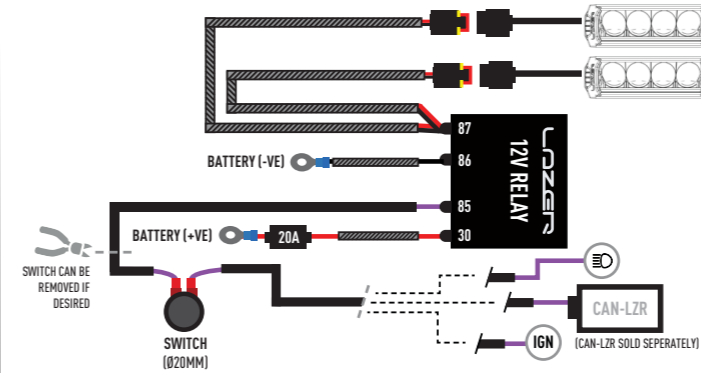

FR Lors du montage d'un phare de complément avec feu de position intégré, toutes les cotes de montage supplémentaires indiquées dans le croquis ci-dessus doivent être respectées. Si ces spécifications de montage légales ne sont pas respectées, ou si l'utilisation d'une paire supplémentaire de feux de position n'est pas autorisée (Suisse, Autriche), le feu de position ne doit pas être utilisé. Dans ce cas, les câbles du feu de position doivent être débranchés. La législation spécifique à chaque pays doit être observée.

WHAT'S INCLUDED

- 4x Grille Mounting Brackets
- 4x Cutter Guides
- Anti-Theft Fasteners & Key
- Fitting Instructions

Additionally - Kit Includes:

- 2x High Performance LED Spotlights (Linear-6)
- 1x Two-Lamp Wiring Kit

MADE IN THE UK /LAZERLAMPS /LAZERLAMPS

LAZER
HIGH PERFORMANCE LIGHTING

RAM 1500 (2019+)
GRILLE INTEGRATION KIT

FITTING INSTRUCTIONS

INSTALLATION PROCESS

Install should be completed with the grille left on the vehicle.

TORQUE VALUES

ELECTRICAL CONNECTION

LINEAR-6 (STANDARD OR ELITE)

CANBUS INTEGRATION

For vehicles where it is not possible to locate a 12V high beam signal, it will be necessary to take the high beam signal from the vehicle's CAN system. For vehicle specific CAN instructions, please download the "CANM8 Connect" App.