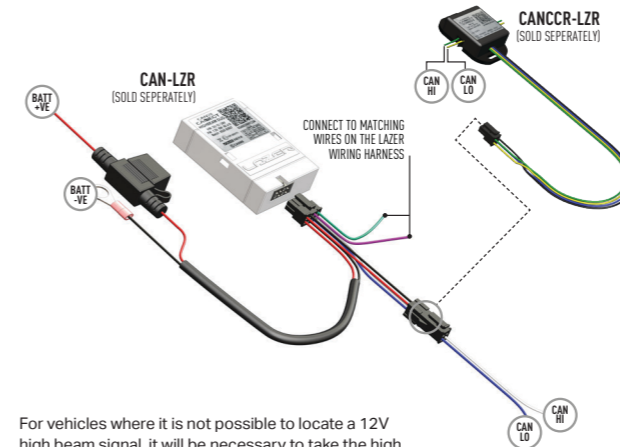

FR Lors du montage d'un phare de complément avec feu de position intégré, toutes les cotes de montage supplémentaires indiquées dans le croquis ci-dessus doivent être respectées. Si ces spécifications de montage légales ne sont pas respectées, ou si l'utilisation d'une paire supplémentaire de feux de position n'est pas autorisée (Suisse, Autriche), le feu de position ne doit pas être utilisé. Dans ce cas, les câbles du feu de position doivent être débranchés. La législation spécifique à chaque pays doit être observée.

WHAT'S INCLUDED

- 4x Grille Mounting Brackets
- 4x Cutter Guides
- Anti-Theft Fasteners & Key
- Fitting Instructions

Additionally - Kit Includes:

- 2x High Performance LED Spotlights (Linear-6)
- 1x Two-Lamp Wiring Kit

TORQUE VALUES

ELECTRICAL CONNECTION

LINEAR-6 (STANDARD OR ELITE)

CANBUS INTEGRATION

For vehicles where it is not possible to locate a 12V high beam signal, it will be necessary to take the high beam signal from the vehicle's CAN system. For vehicle specific CAN instructions, please download the "CANM8 Connect" App.