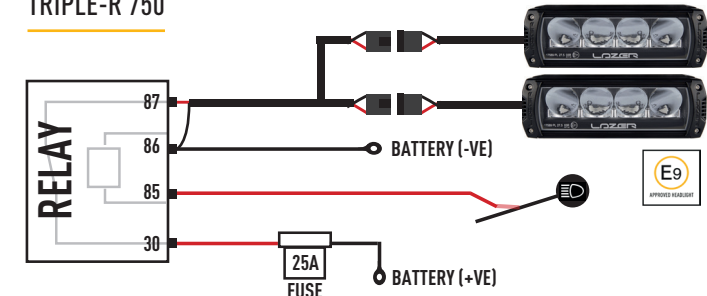

LAZER
HIGH PERFORMANCE LIGHTING

VW TRANSPORTER 5 (2010+)

FITTING INSTRUCTIONS
ANLEITUNG
INSTRUCTIONS
INSTRUCCIONES

INSTALLATION (should be completed with the grille left on the vehicle)

**ELECTRICAL CONNECTION | ELEKTRISCHER ANSCHLUSS
BRANCHEMENT ÉLECTRIQUE | CONEXIÓN ELÉCTRICA**

TRIPLE-R 750

EN - ALSO AVAILABLE WITH SWITCH
DE - AUCH VERFÜGBAR MIT SCHALTER
FR - AUSSI DISPONIBLE AVEC INTERRUPTEUR
ES - TAMBIÉN DISPONIBLE CON INTERRUPTOR

TRIPLE-R 750 WITH POSITION LIGHT

CAN'T FIND A HIGH BEAM 12V SIGNAL?