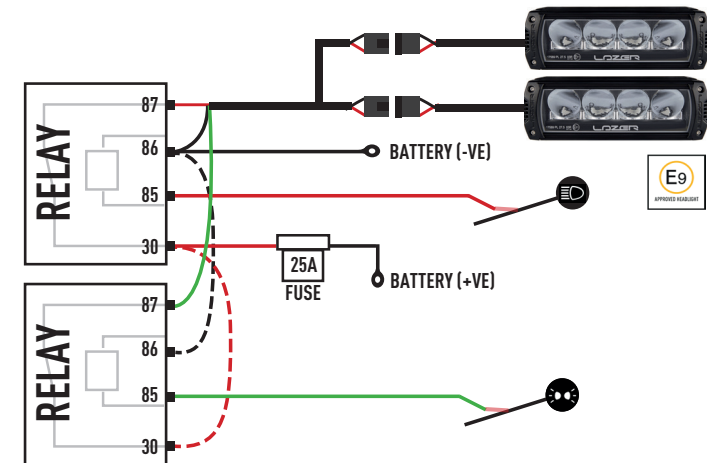

LAZER
HIGH PERFORMANCE LIGHTING

VW TRANSPORTER 5 (2010+)

FITTING INSTRUCTIONS
ANLEITUNG
INSTRUCTIONS
INSTRUCCIONES

INSTALLATION (should be completed with the grille left on the vehicle)

**ELECTRICAL CONNECTION | ELEKTRISCHER ANSCHLUSS
BRANCHEMENT ÉLECTRIQUE | CONEXIÓN ELÉCTRICA**

TRIPLE-R 750

EN - ALSO AVAILABLE WITH SWITCH
DE - AUCH VERFÜGBAR MIT SCHALTER
FR - AUSSI DISPONIBLE AVEC INTERRUPTEUR
ES - TAMBIÉN DISPONIBLE CON INTERRUPTOR

TRIPLE-R 750 WITH POSITION LIGHT

CAN'T FIND A HIGH BEAM 12V SIGNAL?